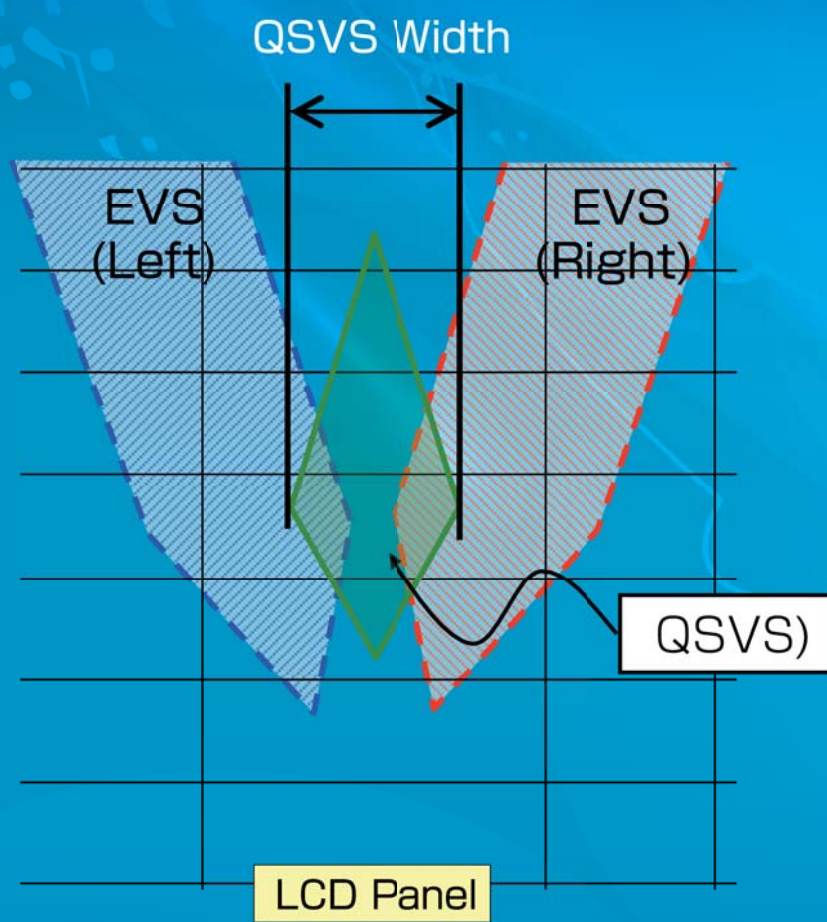

高画質3D技術 HxDP

HxDP 2視点

※QSVS (Qualified Stereoscopic Viewing Space): 立体視域

HxDP 6視点

QSVS Width:
Wider than HxDP 2View

HxDP(2視点)パネル

- HxDP方式では、水平解像度は2Dと同じ。
- 3D視認性が高く、容易に3Dを認識可能。
- 2Dと3Dの混在表示が可能

【表示例】

 画像は 3D 表示

 文字は 2D 表示